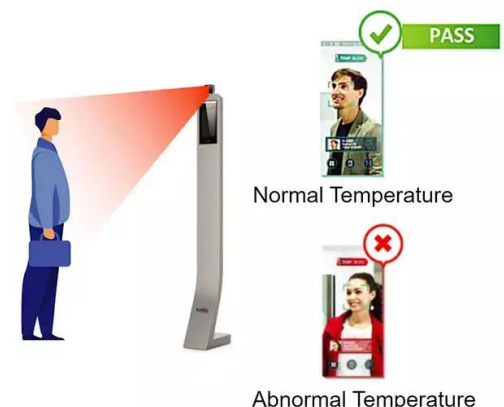

Jiné výhody

- Rychlost měření teploty je 0,2 s
- Měřicí vzdálenost 30 - 180 cm
- Měřicí výška 135 - 200 cm
- Dotyková obrazovka
- Možnost individuálního nastavení doplňkových funkcí „na klíč“
- Schopnost kombinovat vybavení s existujícím bezpečnostním systémem.