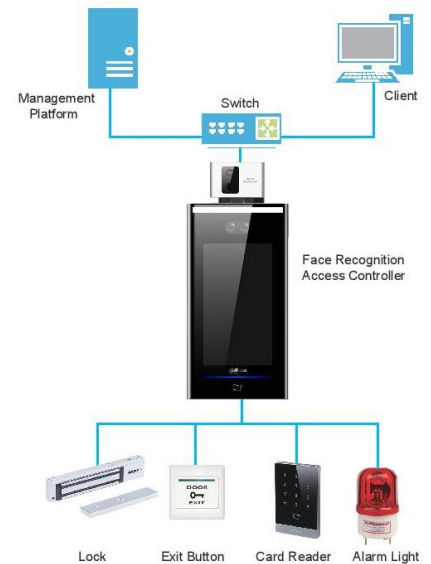

Výhody

- Rychlost
- Ekologičnost
- Bezpečí
- Úspora
- Profesionalita
- Komfort

S úctou tým AV spol s.r.o.

KONTROLNÍ TERMINÁL

Řídicí terminál s dálkovým měřením tělesné teploty a sledováním přítomnosti obličejové masky

Dovolte mi, vám představit jeden z našich produktů – řídicí terminál. Jedná se o zařízení s funkcí rozpoznávání obličeje, elektronickým zámekem, dálkovým měřením teploty, schopný přímého přenosu obrázku z kamery na vzdálený display. Plný seznam funkcí viz specifikace.

Bezpečí a kontrola

-  Zařízení vykonává funkce řídicího terminálu pro omezení vstupu pouze pro určený seznam osob.
-  Přístup prostřednictvím elektronické karty nebo hesla
-  Rozpoznání tváře s přístupem pro určené osoby
-  Možnost vedení záznamu příchodu – odchodu